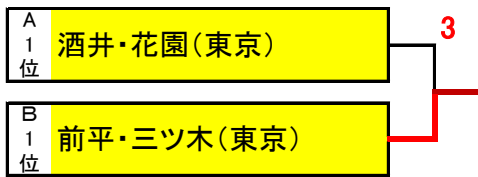

ジャパンカップ関東予選会

(とき 平成28年11月8日(火) ところ 千葉県総合スポーツセンター庭球場)

Aブロック

Aブロック (ア)		1	2	3	4	差	順
1	山中・田中(東京)		④	④	④		1
2	依田・切田(山梨)	0		④	④		2
3	譲原・泰田(神奈川)	0	1		④		3
4	佐藤・奈良岡(茨城)	0	1	3			4

Bブロック

Bブロック (ウ)		1	2	3	4	差	順
1	下村・渡邊(神奈川・東京)		④	④	3		2
2	奥島・土屋(千葉)	1		④	1		3
3	長田・清水(山梨)	1	0		0		4
4	前平・三ツ木(東京)	④	④	④			1

Aブロック (イ)		1	2	3	4	差	順
1	渡辺・神保(埼玉)		④	3	0		3
2	原・藤本(神奈川)	1		R2	④		4
3	照沼・中村(千葉)	④	④		3		2
4	酒井・花園(東京)	④	3	④			1

Bブロック (エ)		1	2	3	4	差	順
1	佐藤・加藤(千葉)		④	④	2		2
2	大賀・新井(茨城)	3		④	0		3
3	豊川・吉川(神奈川)	2	1		0		4
4	小野・栞原(東京)	④	④	④			1

Aブロック1位トーナメント

Bブロック1位トーナメント

決勝戦

3・4位決定戦