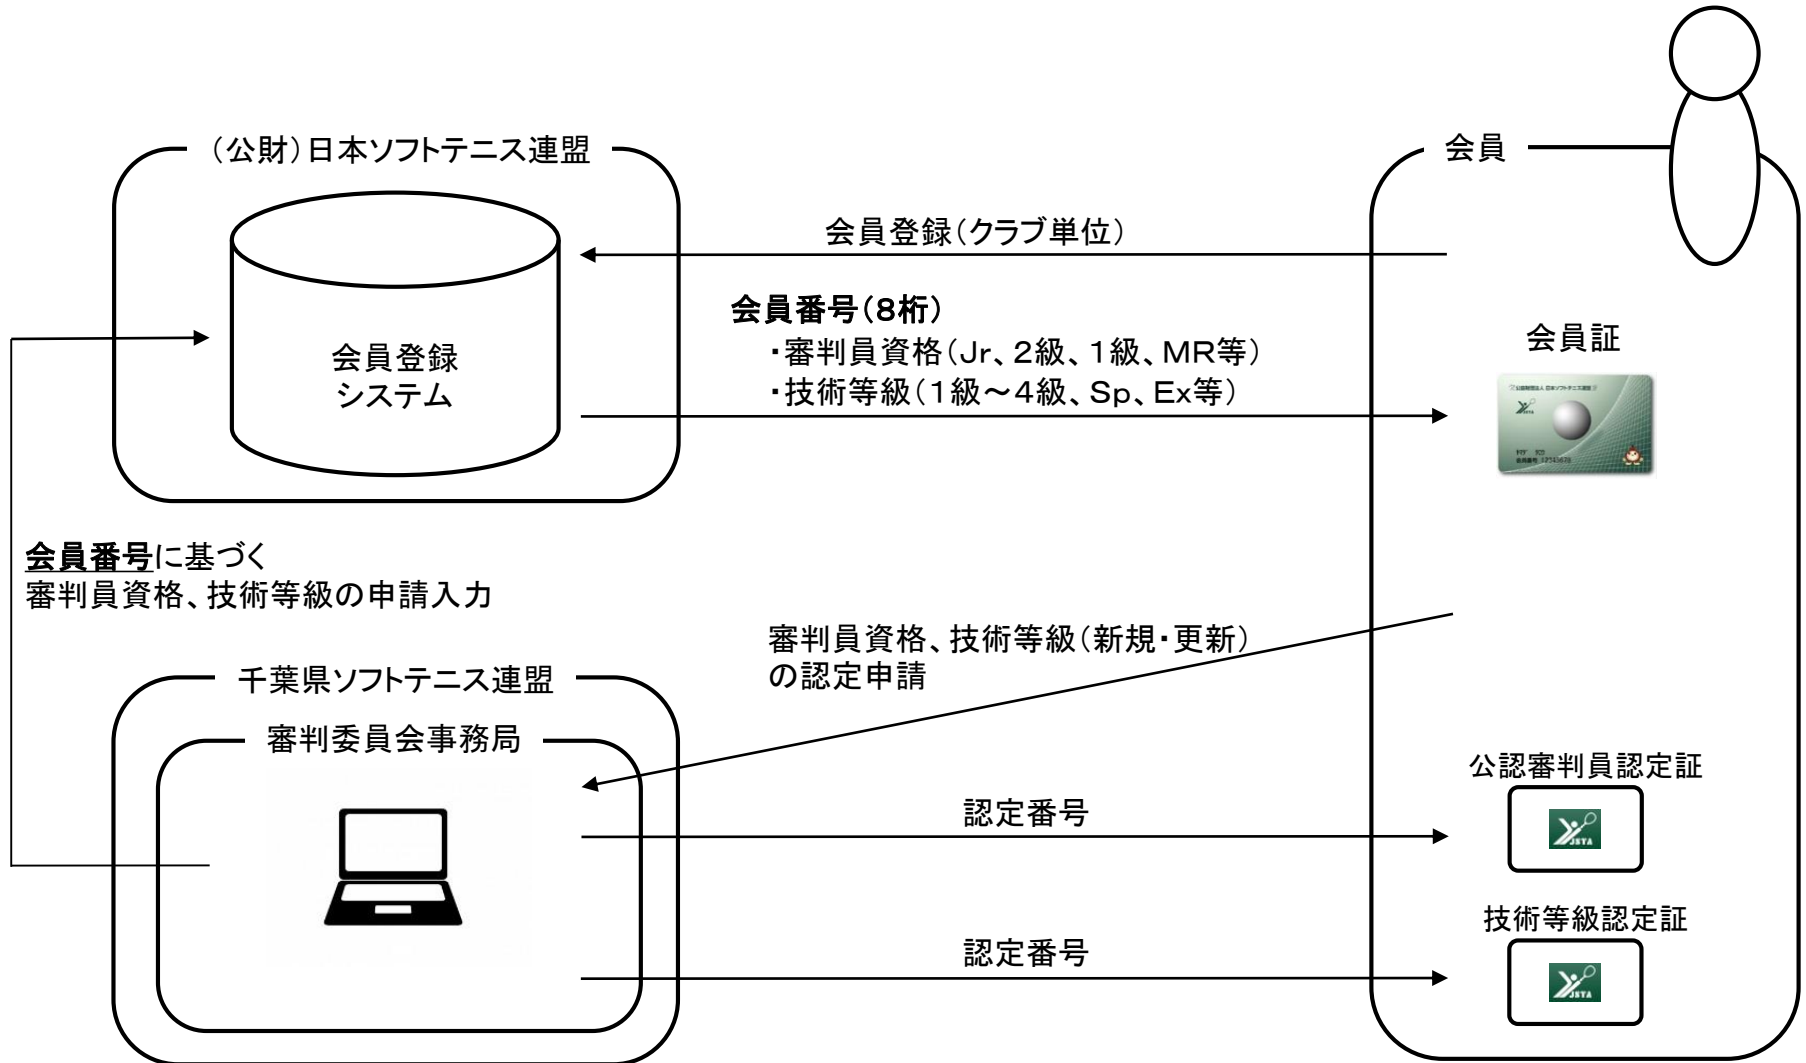

会員番号・審判員資格・技術等級の管理のしくみ

- ・審判員資格、技術等級は、**会員番号**により、会員登録システムにおいて管理されています。
- ・公認審判員、技術等級の認定番号は、千葉県連盟が管理のために独自に割り当てた番号です。
⇒大会参加等の際には、**会員番号**を用いるようにしてください。